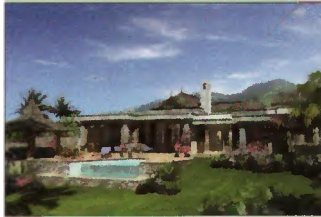

## Villas Valriche/ Futures résidences de luxe à louer à l'île Maurice

La compagnie sucrière de Bel-Ombre développe un ambitieux projet, les Villas Valriche, à Bel-Ombre, au Sud de Maurice. Comprenant de 2 à 4 chambres, les 288 maisons de style colonial de 200 m<sup>2</sup> à 450 m<sup>2</sup>, avec piscine à débordement privée, se répartiront dans un parc naturel de 210 ha, face à l'océan. La location devrait débuter l'année prochaine, dès la fin des travaux, pour les propriétaires qui le souhaitent. Près de 130 villas ont déjà été vendues, essentiellement à des clients européens et américains. Le prix moyen de location tournera autour de 190€ par nuit et par villa avec accès aux courts de tennis et centre de remise en forme; les restaurants, le spa et le kids club seront en sus. Des tarifs préférentiels sont prévus au golf du château de Valriche, et un second parcours de championnat est en construction. La société n'exclut pas de travailler avec les pros pour la commercialisation. À suivre...